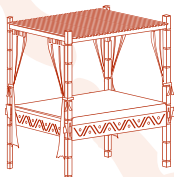

ELISIR
CODICE: A01401
Dimensioni in cm:
232(L) x 132(W) x 240(h)
h esclusi materassi: 70
Dimensioni materasso in cm:
200x100x15