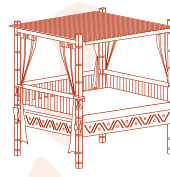

PAMPELONNE
CODICE: A01301
Dimensioni in cm:
232(L) x 160(W) x 210(h)
h esclusi materassi: 47
Dimensioni materasso:
200x128x15